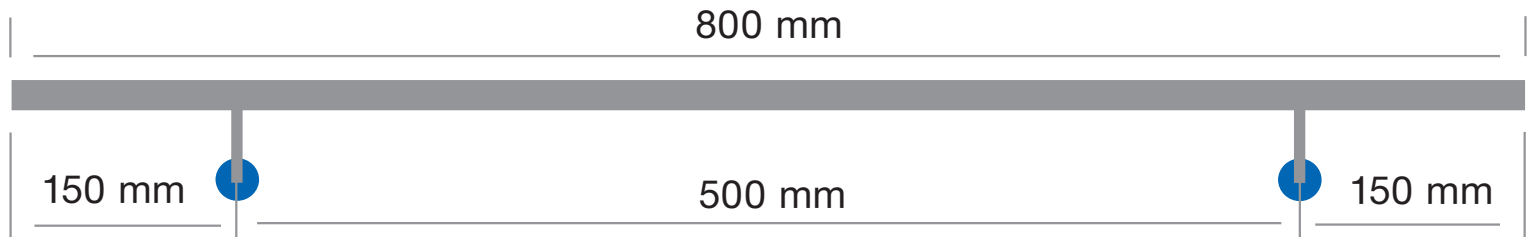

4 | Ever
Edelstahl Handlauf

Edelstahl Handlauf **Large chic 0800** Abstand Wandhalter

Wandanschlußplatte Edelstahl \varnothing 35,0 mm
Bohrungen für Stockschraube \varnothing 8,5 mm