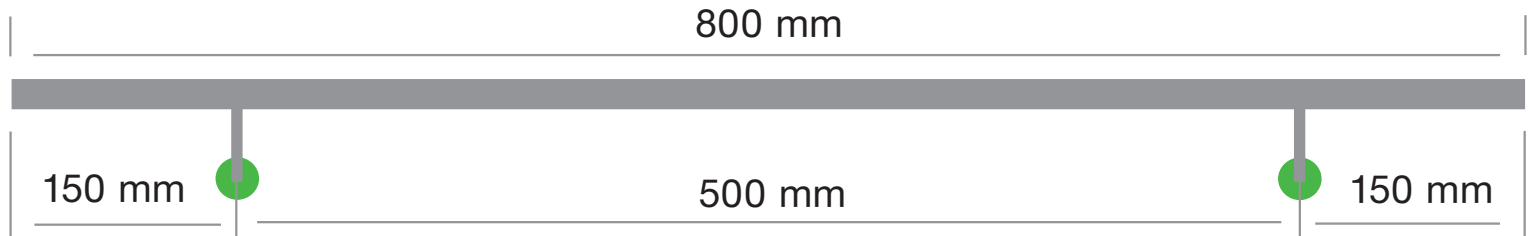

4 | Ever
Edelstahl Handlauf

Edelstahl Handlauf Slim cover 0800 Abstand Wandhalter

Wandanschlußplatte Edelstahl Ø 70,0 mm
2 Bohrungen Ø 8,0 x 18,0 mm

Abdeckkappe Edelstahl Ø 75,0 mm